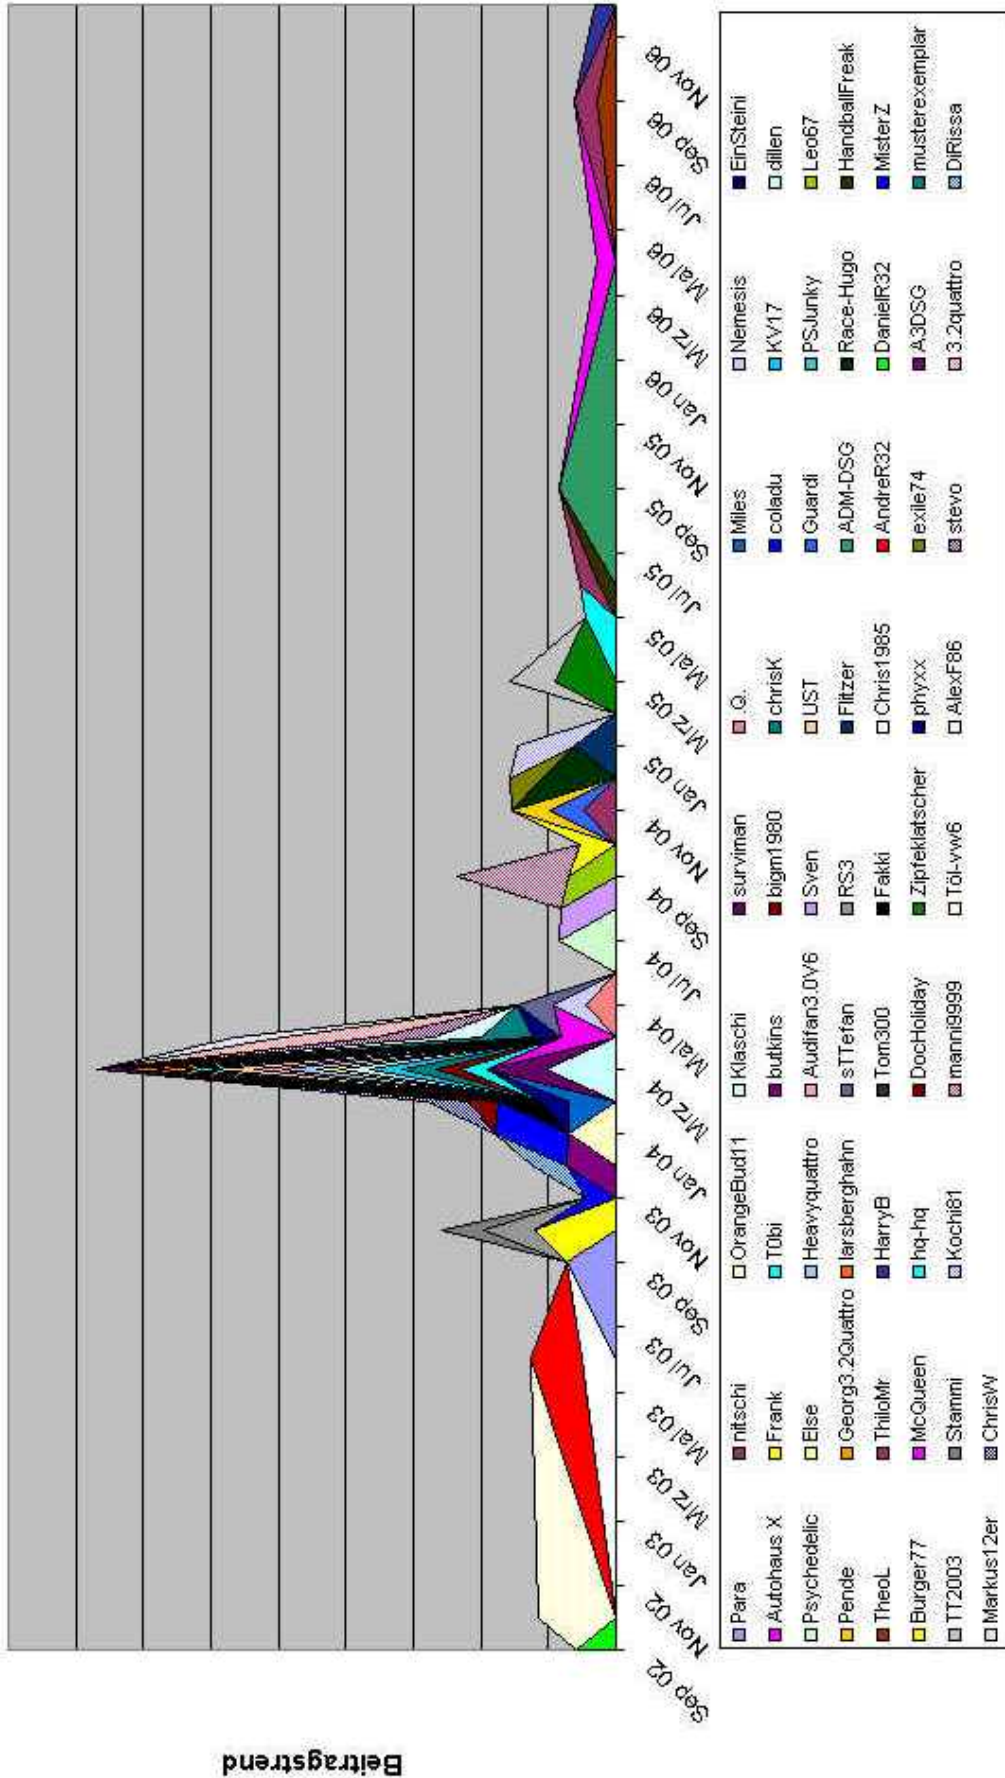

Besonders oft betroffene Produktionsmonate
(ermittelt bei A3Q-Mitgliedern von April 2008 bis Januar 2010)